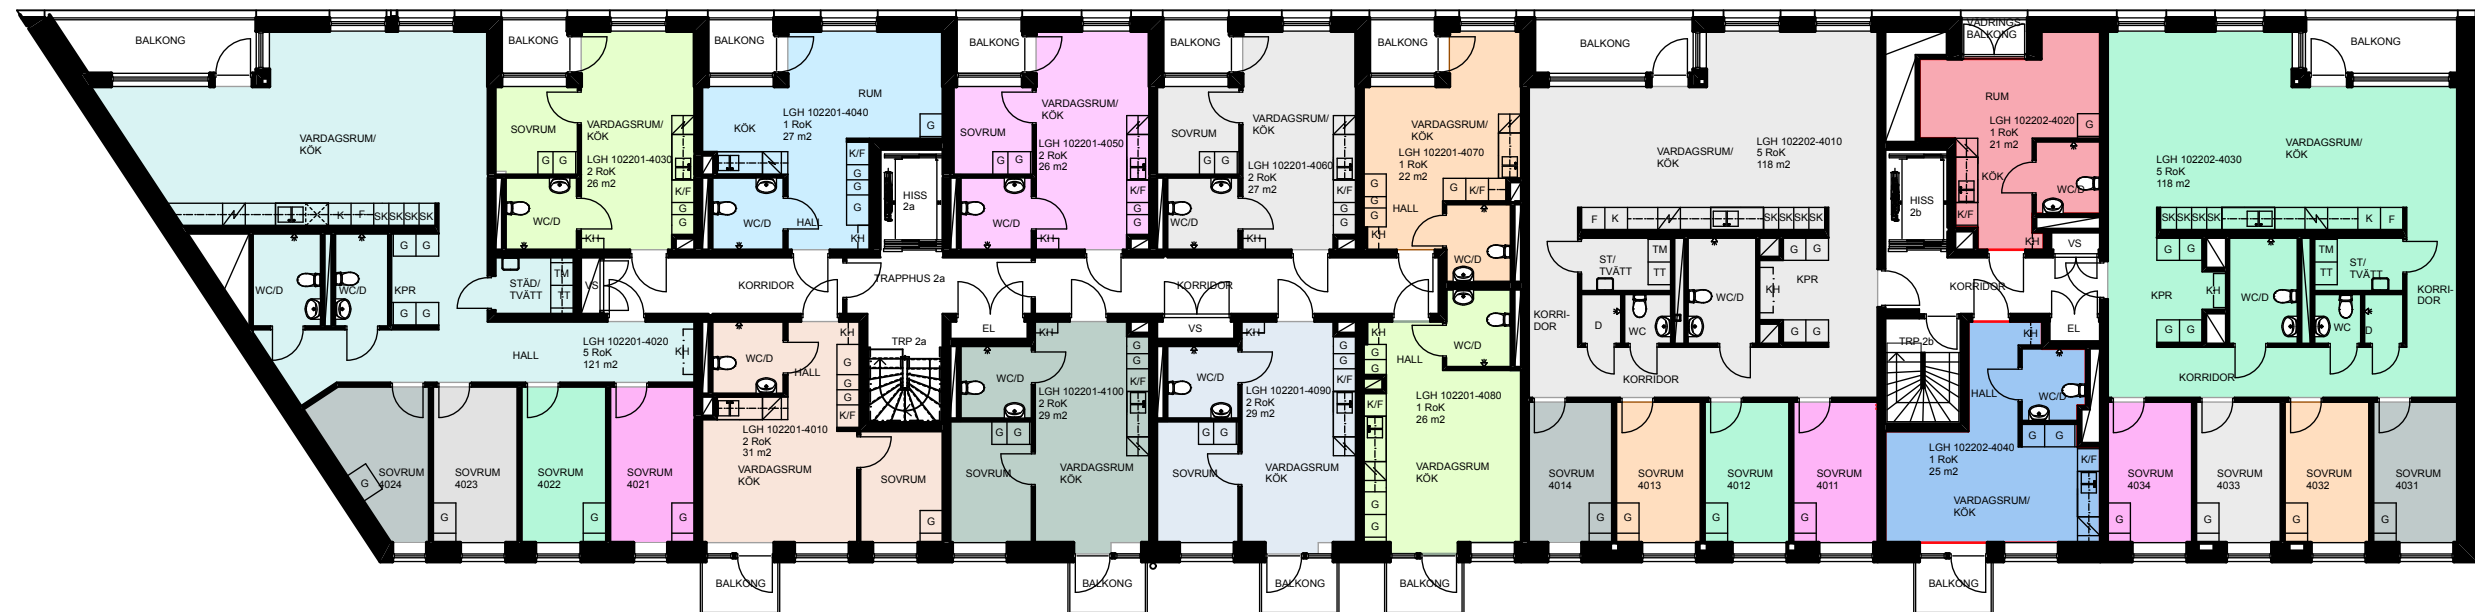

BOFAKTABLAD

PLAN 4

Södra Grytsgatan 5C och 5E

SKALA 1:200

DU ÄR HEMMA
STUDENTBO

Notera att enligt svensk standards mätregler är (BOA) ej summan av rumsytor.
Rätt till ändring förbehålles. Ytangelser och planlösningar är preliminära: 19-11-28